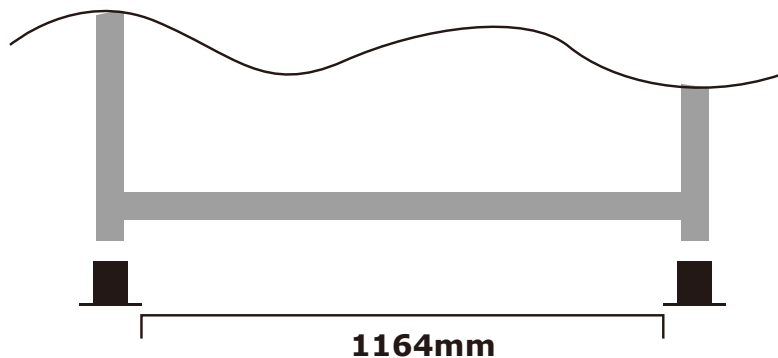

- 注** ※防水仕様ではありませんので、雨に濡れる場所でのご使用や水に浸ける行為はお避けください。
- 項** ※お買い上げ直後は、電池が多少消耗している可能性があります。リモコンの反応が悪くなった場合は、電池交換をお試しください。

付属品

土台2個
土台固定用ビス8個

取付例（画像はiflash島上です）

取付位置

取付方法

01

土台を島上や妻板上部に土台固定用ビスで固定して下さい。

02

土台に左右の脚を差し込み、ビスをきつく閉めてください。