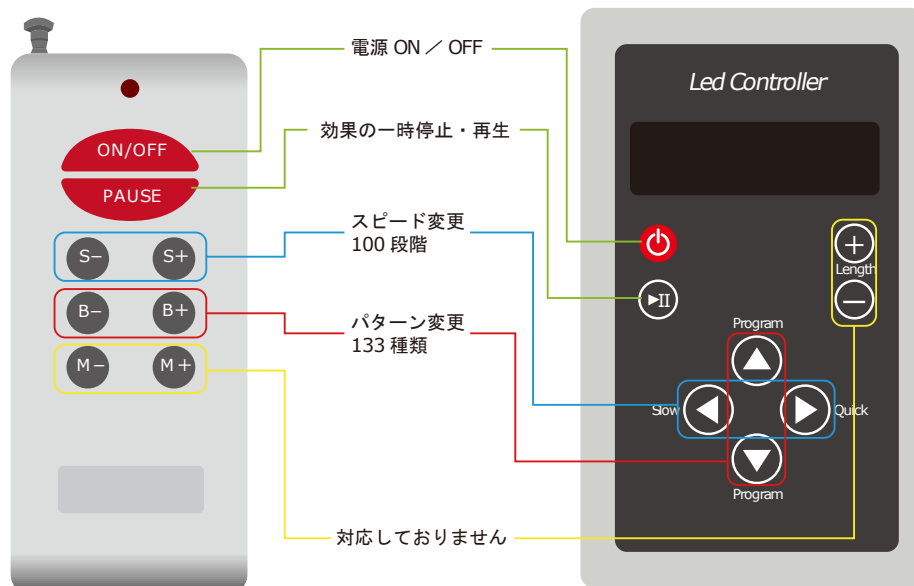

取扱 説明書

マジカルスクリーン 取扱説明書

商品仕様

品名：マジカルスクリーン

サイズ：サイズにより異なります。

重量：サイズにより異なります。

素材：アルミ複合板・LEDモジュール・アルミフレーム・乳白アクリル

付属品：ACアダプタ (PSE 認証)・コントローラー・リモコン

※メディアは付属致しません。別途ご注文お受け致します。

リモコン操作方法

本製品は、本体内側が光る LED 基盤 (白色) と外側が光る LED 基盤 (カラー) が独立して配置されています。外側の LED 基盤については、専用リモコンにて下記の操作が可能です。内側の LED 基盤につきましては OFF にする際はコンセントを抜いて下さい。

オススメ パターン効果番号

18・19・29・45・53・54・96・97・120・133

- 注** ※防水仕様ではありませんので、雨に濡れる場所でのご使用や水に浸ける行為はお避けください。
- 項** ※お買い上げ直後は、電池が多少消耗している可能性があります。リモコンの反応が悪くなった場合は、電池交換をお試しください。

付属品

土台2個
土台固定用ビス8個

取付例（画像はiflash島上です）

取付位置

取付方法

01

土台を島上や妻板上部に土台固定用ビスで固定して下さい。