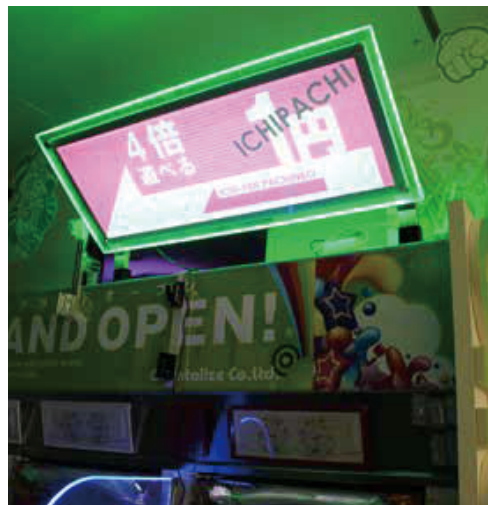

取扱 説明書

マジカルスクリーン 取扱説明書

商品仕様

品名：マジカルスクリーン

サイズ：サイズにより異なります。

重量：サイズにより異なります。

素材：アルミ複合板・LEDモジュール・アルミフレーム・乳白アクリル

付属品：ACアダプタ (PSE 認証)・コントローラー・リモコン

※メディアは付属致しません。別途ご注文お受け致します。

リモコン操作方法

本製品は、本体内側が光る LED 基盤 (白色) と外側が光る LED 基盤 (カラー) が独立して配置されています。外側の LED 基盤については、専用リモコンにて下記の操作が可能です。内側の LED 基盤につきましては OFF にする際はコンセントを抜いて下さい。

オススメ パターン効果番号

18・19・29・45・53・54・96・97・120・133

- 注** ※防水仕様ではありませんので、雨に濡れる場所でのご使用や水に浸ける行為はお避けください。
- 項** ※お買い上げ直後は、電池が多少消耗している可能性があります。リモコンの反応が悪くなった場合は、電池交換をお試しください。

付属品

土台2個
土台固定用ビス8個

取付例（画像はiflash島上です）

取付位置

取付方法

01

土台を島上や妻板上部に土台固定用ビスで固定して下さい。