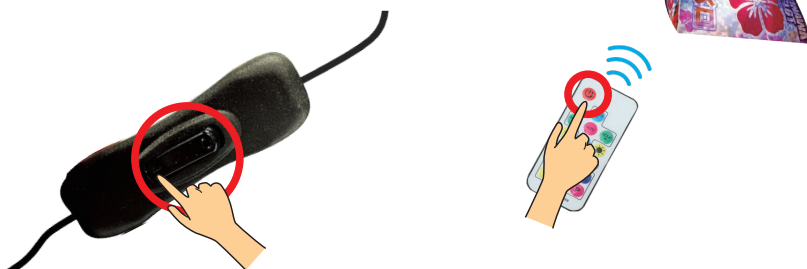

4.使用方法

4-1.発光方法

①電源スイッチを入れる

USBケーブルスイッチ付の黒い電源スイッチ(一)側を押して、電源を入れてください。

②リモコンの電源をオンにする

上記画像のようにリモコンの電源オンを押してください。
※電源が入っていないと、リモコンに反応しません。