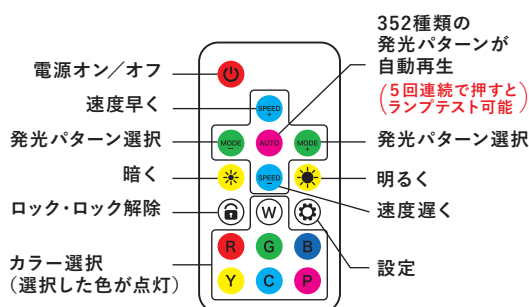

4-2.リモコンの使い方

下記のイラストを参考に操作をお願いいたします。

【ペアリング設定方法】

ロックボタンを長押ししてペアリング。本体のLEDが緑点滅すればペアリング完了。

【ペアリング解除方法】

ロックボタンを長押ししてペアリング解除。本体のLEDが白点滅すれば、ペアリング解除完了。

※周辺にある製品の電源スイッチをOFFにせずペアリングを行うと、周辺にある本体も反応します。ご注意ください。

※ペアリング設定時はペアリングしたい本体のみを点灯させて設定してください。それ以外の本体はスイッチケーブルをオフにしてください。

発光パターン設定

AUTOモード (352種類の発光パターン自動再生)

① **AUTO** を1回押す

AUTOモード (発光パターン固定)

① **AUTO** を1回押す

② 固定したい発光パターンが流れている間に **設定** を1回押す

③ **ロック** を1回押す

単色固定

W 白色 **R** 赤色 **G** 緑色 **B** 青色 **Y** 黄色
C 水色 **P** 紫色

リモコン電源オフ時の発光パターンを記憶!
再度オンした時に同じ発光パターンで点灯可能!

(AUTOモードでの発光パターン固定はUSBケーブルスイッチの電源をオフにすると解除されます。)

5.仕様

【LED】

定格電圧	5V
消費電流	2.4A
消費電力	12.0W

【電源】

定格電圧	5V
消費電力	20W

6.使用上の注意

1. ・天井への取付け器具は付属しません。天井の形状に合わせてご準備ください。
   - ・天井から吊るす場合に施工時落下防止措置を取って下さい。
   - ・施工はお客様ご自身のご判断・責任にてお願いいたします。設置作業に伴う製品の破損につきましては、当社では責任を負いかねますのでご了承ください。
   - ・転倒や落下による保証は一切お受けしておりませんのでご了承ください。
   - ・割れにくいPET素材ですので、過度の負荷がかかると破損する可能性があります。お取り扱いにはご注意ください。
   - ・コントローラー操作時、単独信号ではない為、周囲のコントローラーも反応する可能性があります。周辺に複数台ある場合、個別操作を行う際は、設定機種以外の電源を切ってから操作をすることを推奨します。
   - ・コードを抜く際は、必ず根本を持って真っ直ぐに引き抜いてください。途中を引っ張ったり、無理な力を加えると破損する恐れがあります。
2. ※コード破損については補償の対象外となりますので、十分ご注意ください。

7.商品についてのお問い合わせ先

ご不明点は、以下の連絡先までお問い合わせください。

株式会社オリエンタライズ 〒376-0013 群馬県桐生市広沢町6丁目395-6
TEL: 050-5445-1326 FAX: 050-3588-8474