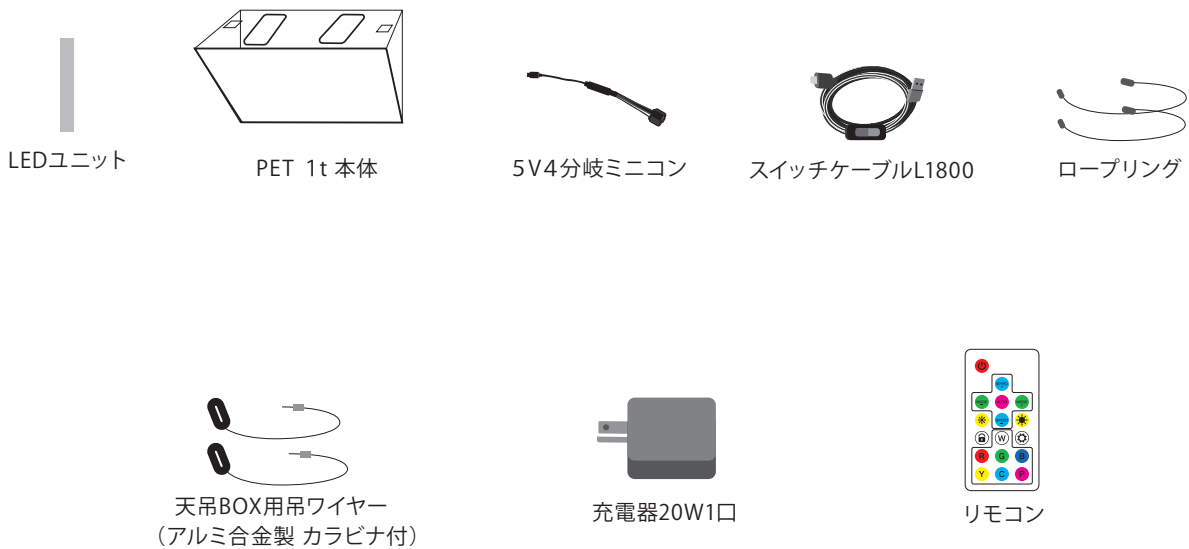

2.天吊三角柱横パーツリスト

お手元の製品に梱包されている内容が下記と相違ないか、開封時に必ずご確認ください。