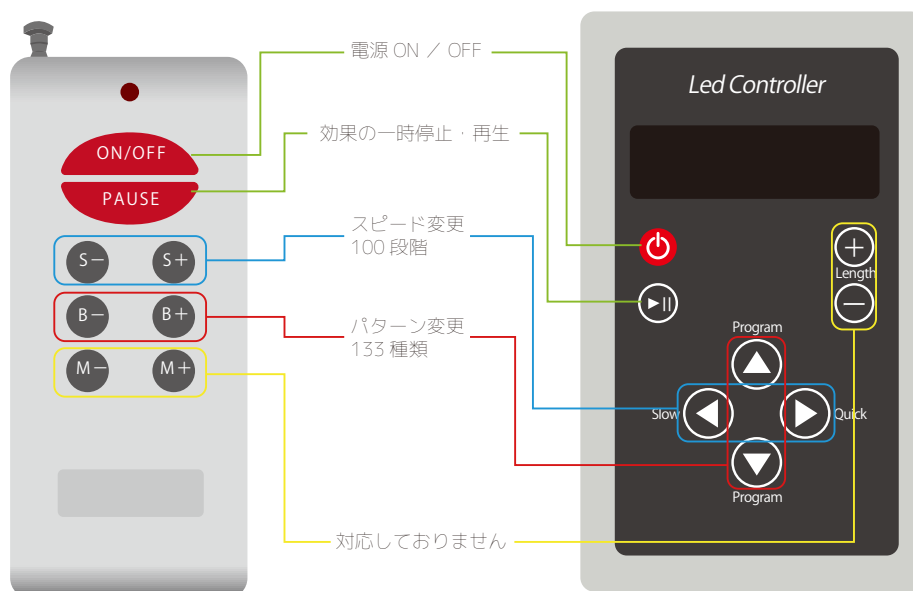

取扱い 説明書

LEDデコレーション 取扱説明書

商品仕様

- 品名：LED デコレーション
 - サイズ：サイズにより異なります。
 - 重量：サイズにより異なります。
 - 素材：アルミ・PC
 - 電源：1 A 消費電力 11W
 - 付属品：AC アダプタ (PSE 認証)・コントローラー・リモコン
固定用クリップ 2 個
- ※メディアは付属致しません。別途ご注文お受け致します。

リモコン操作方法

本製品は、本体内側が光る LED 基盤（白色）と外側が光る LED 基盤（カラー）が独立して配置されています。外側の LED 基盤については、専用リモコンにて下記の操作が可能です。内側の LED 基盤につきましては OFF にする際はコンセントを抜いて下さい。

オススメ パターン効果番号

18・19・29・45・53・54・96・97・120・133

注意事項 ※防水仕様ではありませんので、雨に濡れる場所でのご使用や水に浸ける行為はお避けください。
※お買い上げ直後は、電池が多少消耗している可能性がございます。リモコンの反応が悪くなった場合は、電池交換をお試しください。