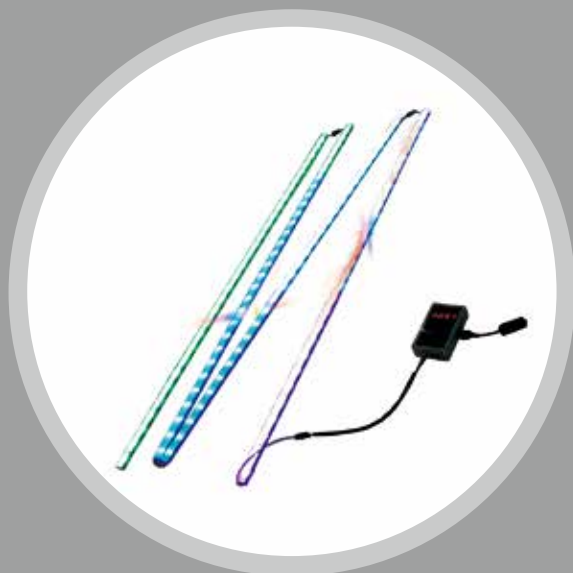

取扱い 説明書

LEDデコレーション 取扱説明書

商品仕様

- 品名：LED デコレーション
 - サイズ：サイズにより異なります。
 - 重量：サイズにより異なります。
 - 素材：アルミ・PC
 - 電源：1 A 消費電力 11W
 - 付属品：AC アダプタ (PSE 認証)・コントローラー・リモコン
固定用クリップ 2 個
- ※メディアは付属致しません。別途ご注文お受け致します。

リモコン操作方法

本製品は、本体内側が光る LED 基盤（白色）と外側が光る LED 基盤（カラー）が独立して配置されています。外側の LED 基盤については、専用リモコンにて下記の操作が可能です。内側の LED 基盤につきましては OFF にする際はコンセントを抜いて下さい。

オススメ パターン効果番号

18・19・29・45・53・54・96・97・120・133

注意事項 ※防水仕様ではありませんので、雨に濡れる場所でのご使用や水に浸ける行為はお避けください。
※お買い上げ直後は、電池が多少消耗している可能性がございます。リモコンの反応が悪くなった場合は、電池交換をお試しください。