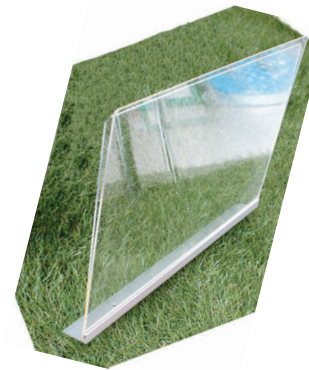

UPPER DISPLAY

アッパーディスプレイ

- ||| アルミレールとアクリルの組み合わせで自由自在。
- ||| 透明フレームで部材を極限までシンプルに、POP が引き立ちます。
- ||| 奥行 40mm でどんな場所にも取り付けが出来ます。
- ||| レーザーカットとの組み合わせでオリジナル作成も可能。

商品概要

アクリル板 2mm厚 × 2枚
 アルミ土台用レール × 1本
 固定用ビス × 2個
 (A3のみ3個)

サイズ別
下記参照

アルミレール

※取付用の穴は A3 サイズのみ 3 穴となります。
 この部材に両面テープは付属いたしません。

サイズバリエーション

A4 サイズ
ヨコ

A3 サイズ
ヨコ

B4 サイズ
ヨコ

A4 サイズ
ハーフ

取付上部からのイメージ