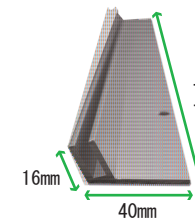

UPPER DISPLAY

アッパーディスプレイ

- ||| アルミレールとアクリルの組み合わせで自由自在。
- ||| 透明フレームで部材を極限までシンプルに、POP が引き立ちます。
- ||| 奥行 40mm でどんな場所にも取り付けが出来ます。
- ||| レーザーカットとの組み合わせでオリジナル作成も可能。

商品概要

アクリル板 2mm厚 × 2枚
 アルミ土台用レール × 1本
 固定用ビス × 2個
 (A3のみ3個)

サイズ別
下記参照

アルミレール

※取付用の穴は A3 サイズのみ 3 穴となります。
 この部材に両面テープは付属いたしません。

サイズバリエーション

A4 サイズ
ヨコ

A3 サイズ
ヨコ

B4 サイズ
ヨコ

A4 サイズ
ハーフ

A3 サイズ
ハーフ

B4 サイズ
ハーフ

アクリル	320 × 234	444 × 320	388 × 280	320 × 117	444 × 239	388 × 140
アルミレール	320mm	444mm	388mm	320mm	444mm	388mm

幅 500mm × 高さ 320mm までのオリジナルサイズ作成が可能です。
 レーザーによる彫刻及び、カットはお問い合わせください。

レーザー彫刻併用例

取付上部からのイメージ