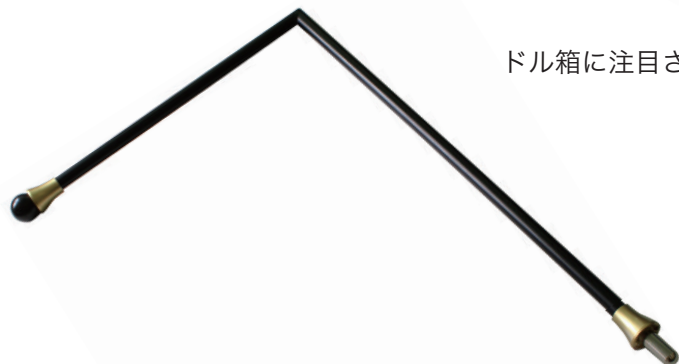

Decoration Hunger

デコレーションハンガー

注意と注目を促す装飾を

マルチにカラー選択
 キャリーに簡単装着
 用途いろいろ
 ハイデザインで高級演出

Size

H 700mm W 490mm
 対応メディアサイズ W~380mm H~700mm

- カラー ポール4色 (●○●●) 球4色 (●○●●)
 飾りパーツ3色 (●●●) 土台3色 (●○●)
- 取付方法 付属ビスにて島上部分または妻板上部に土台を固定。
 ポールを付属のボルトで土台に固定する。
 メディアを差し込み、装飾パーツを入れ球を回して固定する。
- カット ご要望によりボールのカット可能です。別途代金を承ります。
- 付属品 ポール・球・飾りパーツ・土台
- 材質 ポール・土台：スチール ゴールドのみアルミ
 球・飾りパーツ：プラスチック
- 注意事項 メディア上部の袋サイズは 45~50mm 取ってください

デコレーションハンガー付属品 写真
 ※写真はすべてレッドになります。

Carry Hunger

キャリーハンガー

ドル箱に注目させる！

- カラー ポール4色 (●○●●) 球4色 (●○●●) 飾りパーツ3色 (●●●)
- 取付方法 メディアを入れ、次に飾りパーツを差し込み、球を回し固定します。
 下部は飾りパーツを先に入れ、その後にアタッチメントをまわして固定します。
 台車の穴に入れた際ぐらつきがある場合、アタッチメントに付属の
 アジャストゴムをつけて使用してください。
- 付属品 ポール・球・飾りパーツ2個・アタッチメント・アジャストゴム
- 注意事項 メディア上部の袋サイズは 45~50mm 取ってください