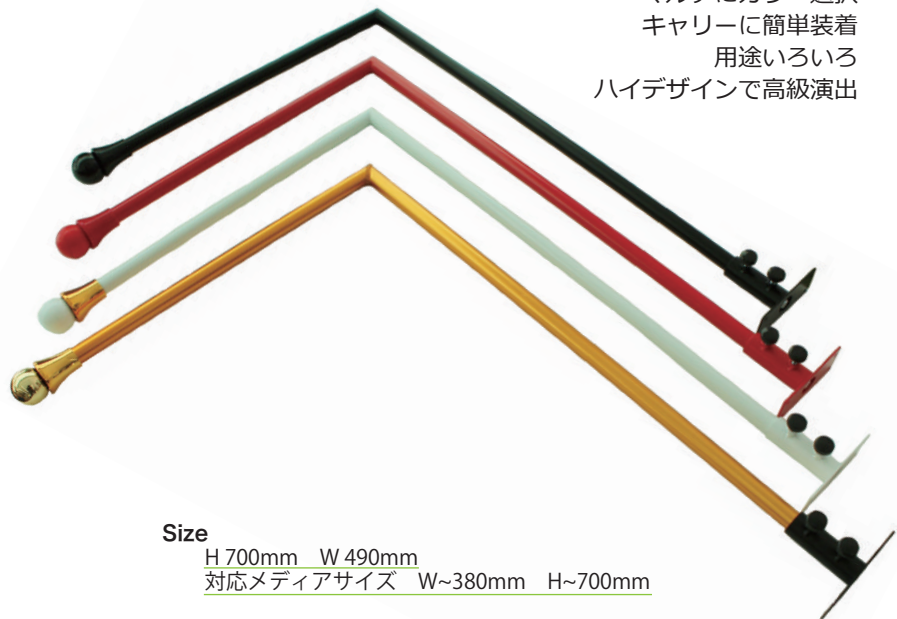

Decoration Hunger

デコレーションハンガー

注意と注目を促す装飾を

マルチにカラー選択
 キャリーに簡単装着
 用途いろいろ
 ハイデザインで高級演出

Size

H 700mm W 490mm
 対応メディアサイズ W~380mm H~700mm

- カラー ポール4色 (●○●●) 球4色 (●○●●)
 飾りパーツ3色 (●●●) 土台3色 (●○●)
- 取付方法 付属ビスにて島上部分または妻板上部に土台を固定。
 ポールを付属のボルトで土台に固定する。
 メディアを差し込み、装飾パーツを入れ球を回して固定する。
- カット ご要望によりボールのカット可能です。別途代金を承ります。
- 付属品 ポール・球・飾りパーツ・土台
- 材質 ポール・土台：スチール ゴールドのみアルミ
 球・飾りパーツ：プラスチック
- 注意事項 メディア上部の袋サイズは 45~50mm 取ってください

デコレーションハンガー付属品 写真
 ※写真はすべてレッドになります。

Carry Hunger

キャリーハンガー

ドル箱に注目させる！

- カラー ポール4色 (●○●●) 球4色 (●○●●) 飾りパーツ3色 (●●●)
- 取付方法 メディアを入れ、次に飾りパーツを差し込み、球を回し固定します。
 下部は飾りパーツを先に入れ、その後にアタッチメントをまわして固定します。
 台車の穴に入れた際ぐらつきがある場合、アタッチメントに付属の
 アジャストゴムをつけて使用してください。
- 付属品 ポール・球・飾りパーツ2個・アタッチメント・アジャストゴム
- 注意事項 メディア上部の袋サイズは 45~50mm 取ってください

キャリーの穴の大きさが 19φ以下の時はゴムをつけず、
 それ以上の場合は付属のゴムをつけてお使いください。

※写真はすべて GOLD