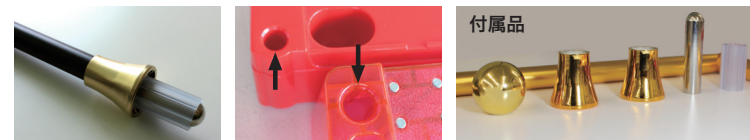

Decoration Hunger

デコレーションハンガー

注意と注目を促す装飾を

マルチにカラー選択
 キャリーに簡単装着
 用途いろいろ
 ハイデザインで高級演出

Size

H 700mm W 490mm
 対応メディアサイズ W~380mm H~700mm

- カラー ポール4色 (●○●●) 球4色 (●○●●)
 飾りパーツ3色 (●●●) 土台3色 (●○●)
- 取付方法 付属ビスにて島上部分または妻板上部に土台を固定。
 ポールを付属のボルトで土台に固定する。
 メディアを差し込み、装飾パーツを入れ球を回して固定する。
- カット ご要望によりボールのカット可能です。別途代金を承ります。
- 付属品 ポール・球・飾りパーツ・土台
- 材質 ポール・土台：スチール ゴールドのみアルミ
 球・飾りパーツ：プラスチック
- 注意事項 メディア上部の袋サイズは 45~50mm 取ってください

デコレーションハンガー付属品 写真
 ※写真はすべてレッドになります。

Carry Hunger

キャリーハンガー

ドル箱に注目させる！

- カラー ポール4色 (●○●●) 球4色 (●○●●) 飾りパーツ3色 (●●●)
- 取付方法 メディアを入れ、次に飾りパーツを差し込み、球を回し固定します。
 下部は飾りパーツを先に入れ、その後にアタッチメントをまわして固定します。
 台車の穴に入れた際ぐらつきがある場合、アタッチメントに付属の
 アジャストゴムをつけて使用してください。
- 付属品 ポール・球・飾りパーツ2個・アタッチメント・アジャストゴム
- 注意事項 メディア上部の袋サイズは 45~50mm 取ってください

キャリーの穴の大きさが 19φ以下の時はゴムをつけず、
 それ以上の場合は付属のゴムをつけてお使いください。

※写真はすべて GOLD