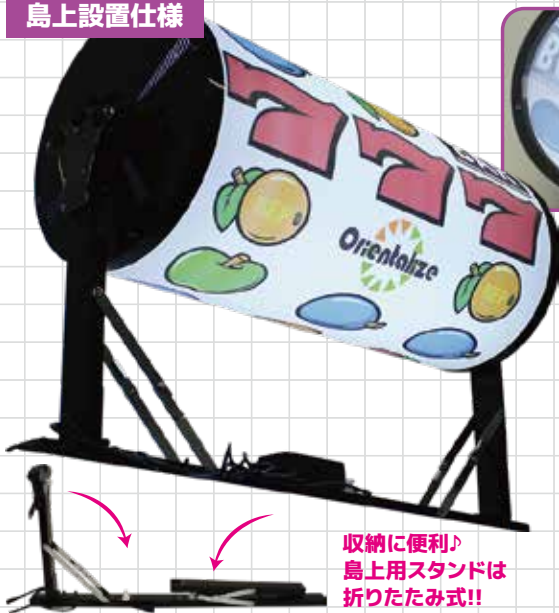

PICK UP!!

NEW ARRIVAL!!

新商品のご案内

NEW LED SEVEN FLASH

ニューLEDセブンフラッシュ

フルモデルチェンジ!!
新しくなったLEDセブンフラッシュ堂々登場!!

妻板前や
島入り口に!!

島上の賑やかさに!!
注目度抜群!!

内照式巨大オブジェで注目度抜群!!

新機構搭載で新しくなったLEDセブンフラッシュ!!

島上設置仕様

収納に便利♪
島上用スタンドは
折りたたみ式!!

リール内部に
白色LEDを内蔵!!

工具不要で
簡単設置!!

スタンドのU型部分に
本体リールをセット!

※側面は実際は黒アクリルで
内蔵LEDは見えません。
写真は開発時のものです。

床置き仕様

オプション 床置き用土台

島上用スタンドに床置き用土台を取り付
ければ、床置きまでのご使用も可能です♪

島上用スタンドに
ドライバー1本で
簡単取り付け!!

キャスター付きだから
移動もらくらく♪

床置き用土台

島上用スタンド

側面スイッチ