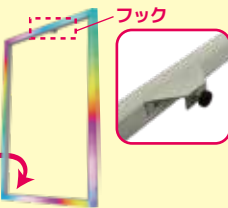

i Boardを簡単カスタマイズ!
内照有無が選べるので置き場所自由!!

かんたん取り付け! 工具不要!!

商品裏面の穴を化粧ビスの位置に合わせて、フックをi Boardに引っ掛けて装着します。

化粧ビスにはめる穴

フック

デコパネル裏面

i Board

工具要らずで簡単だから、お使いのiBoardにすぐに装着して使用できます!

内照式と非内照式の2種をご用意!設置場所に合わせてお選び頂けます!

「こんな形で作りたい」形状カットのご相談はお気軽に!

i Board取付イメージ

FUCHIPIKA!! フチピカ

■総合カタログ Vol.11 P30-P31掲載
i Boardがi Flashに大変身!!
簡単取り付けですぐに光ります!

かんたん取り付け

商品裏面の穴を化粧ビスの位置に合わせて、フックをi Boardに引っ掛けてネジを締めれば完了です。

化粧ビス用穴

裏面に4箇所

使用中のi Boardを有効活用!!
簡単取付でi Flashに大変身!!

ポスターを明るく照らす、内照付きバージョンもご用意しております!!

視認性アップ!!

内照有り 枠サイズ: 40mm×30mm
内照無し 枠サイズ: 30mm×30mm

i Board取付イメージ

I BOARD BACK MEDIA Template / 有 アイボード バックメディア

■総合カタログ Vol.11 P98-P99掲載
UV印刷+特殊カットでオリジナリティ溢れる
世界で一つのアイボード!!

トップ・サイドにデザインをする際は、フレームから飛び出る長さの最大は120mmとなります。

ポスターを入れてWの告知効果!!

i Board A1 HALF 取付イメージ

i Board A1 取付イメージ

盤面に告知をUV印刷で直接プリント!
長期的な告知や店内案内図などに最適です。

かんたん取り付け